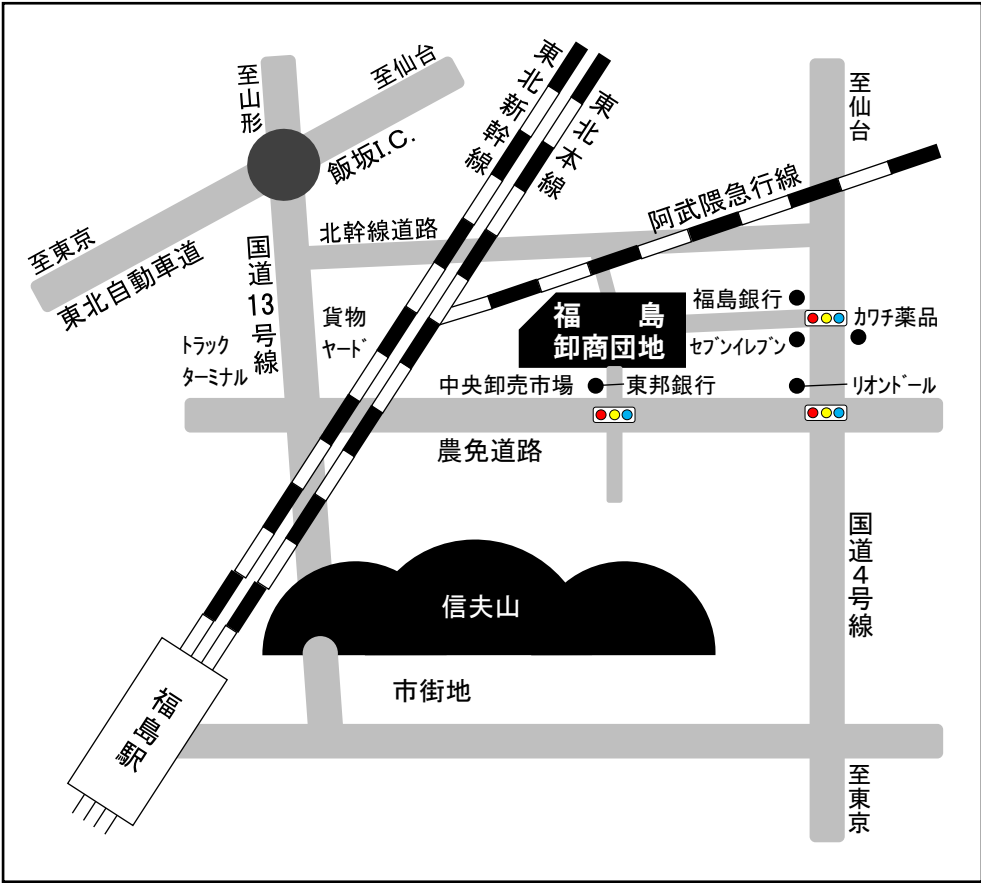

講習会場案内

●講習会場
 ウィル福島 アクティおろしまち
 (福島卸商団地内)
 〒960-0102
 福島県福島市鎌田字卸町10-1
TEL:024-553-1451

●会場アクセス
 阿武隈急行線卸町より徒歩15分
 JR東福島駅よりタクシー約10分
 JR福島駅よりタクシー約20分
 飯坂I.C.より車約15分
 (駐車場約300台)