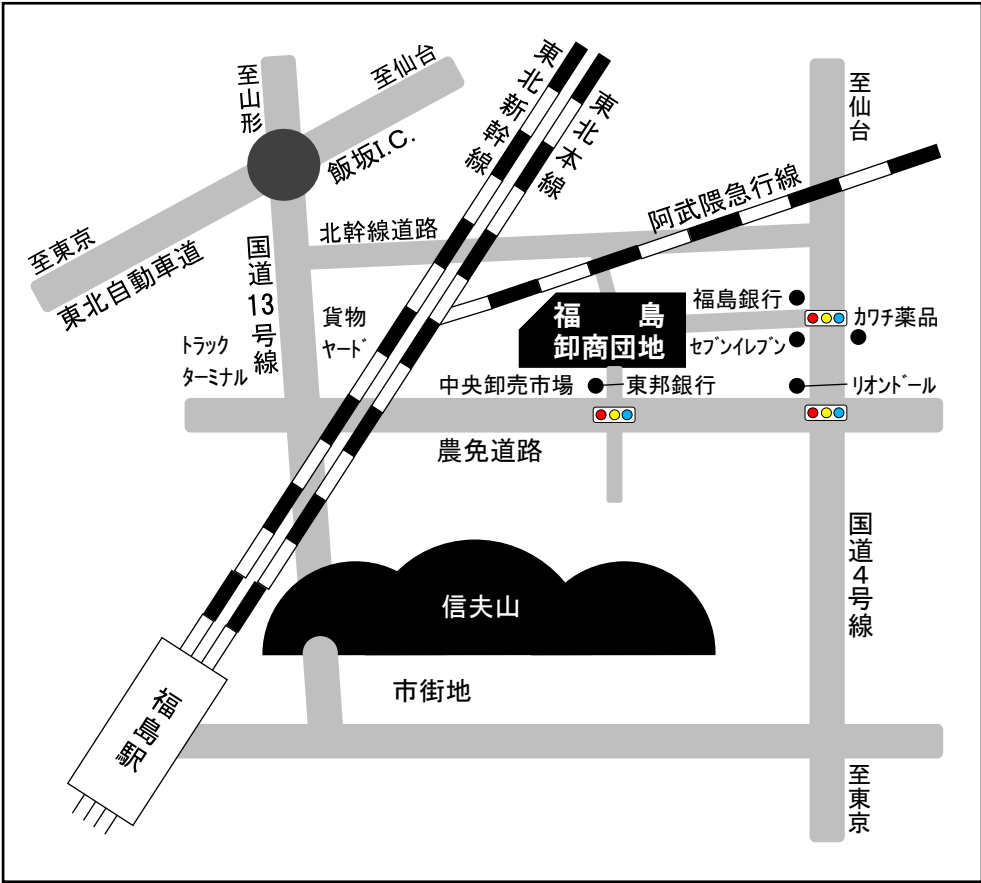

講習会場案内

●講習会場
 ウィル福島 アクティおろしまち
 (福島卸商団地内)
 〒960-0102
 福島県福島市鎌田字卸町10-1
TEL:024-553-1451

●会場アクセス
 阿武隈急行線卸町より徒歩15分
 JR東福島駅よりタクシー約10分
 JR福島駅よりタクシー約20分
 飯坂I.C.より車約15分
 (駐車場約300台)